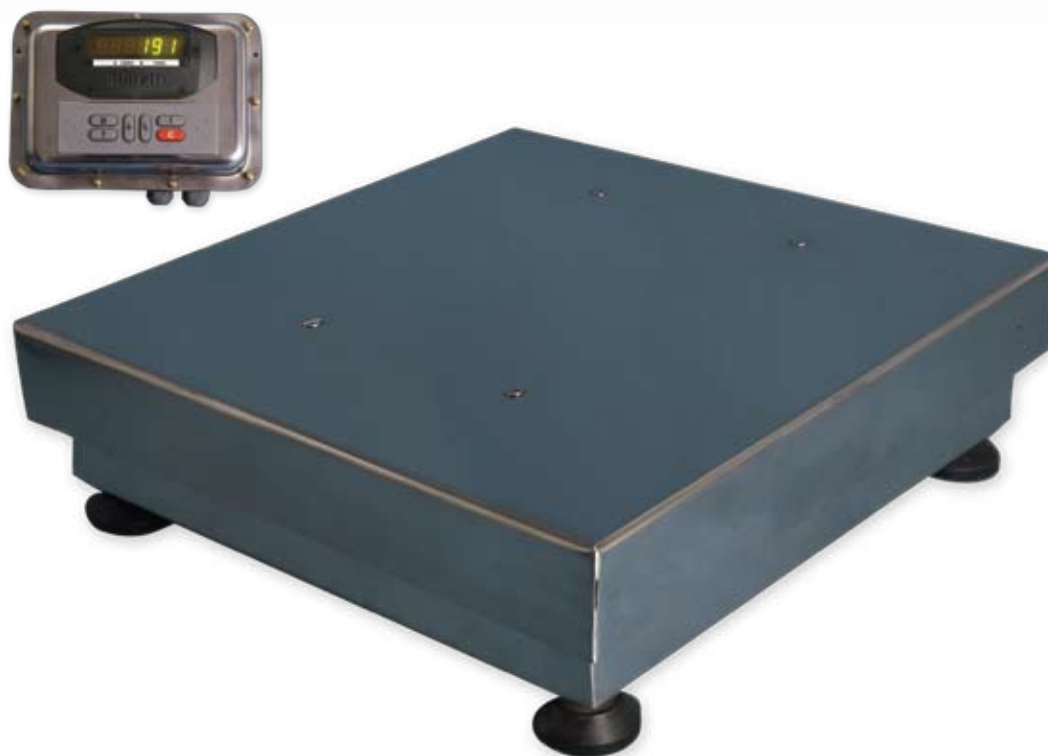

Balanza electrónica hermética de mesa o piso

Wagon G

- > Totalmente construida en acero inoxidable
- > Apta para trabajar en ambientes húmedos o saturados de polvo
- > Indicador digital hermético en acero inoxidable a distancia
- > Portátil

Wagon G

Características

Capacidades

60 kg x 20 gr

150 kg x 50 gr

Dimensión de la plataforma

45 x 47 cm

Alimentación

Fuente de alimentación 220 vca o batería 12 vcc

Material de la plataforma

Acero inoxidable

Indicador

Hermético en acero inoxidable

Opcional

Salida de datos RS 232 e impresora