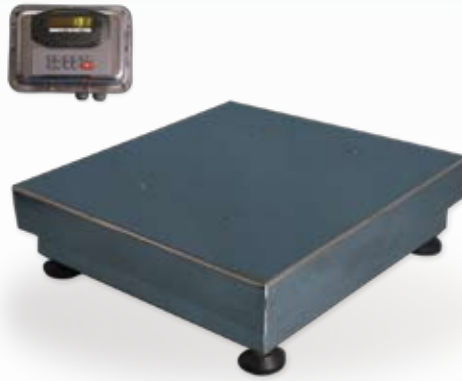

Balanza electrónica hermética de mesa o piso

Wagon G

- > Totalmente construida en acero inoxidable
- > Apta para trabajar en ambientes húmedos o saturados de polvo
- > Indicador digital hermético en acero inoxidable a distancia
- > Portátil

Wagon G

Características

Capacidades

60 kg x 20 gr

150 kg x 50 gr

Dimensión de la plataforma

45 x 47 cm

Alimentación

Fuente de alimentación 220 vca o batería 12 vcc

Material de la plataforma

Acero inoxidable

Indicador

Hermético en acero inoxidable

Opcional

Salida de datos RS 232 e impresora